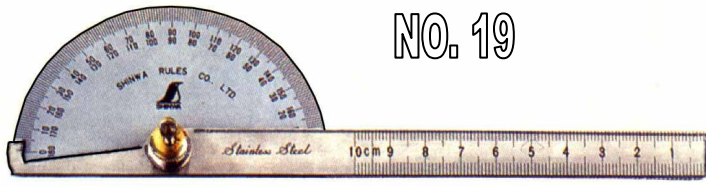

งานวัดองศา “ORION”

NO. 19

รหัสสินค้า	MODEL	อันละ	PCS/BOX
FUJ035	NO. 19		10