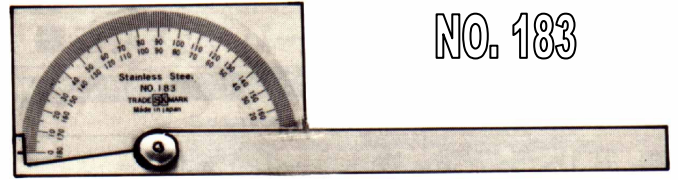

งานวัดองศา รุ่นสีเหลี่ยม “ORION”

NO. 183

รหัสสินค้า	MODEL	อันละ	PCS/BOX
FUJ036	NO. 183		20