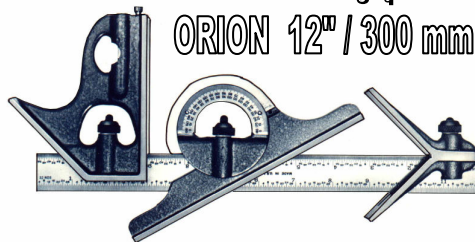

ฉากผสมวัดองศา ญี่ปุ่น

ORION 12” / 300 mm

รหัสสินค้า	MODEL	RANGE	อันละ
FUJ039	C - 24 - 501D	300 mm x 12”	

www.boriphat.com

ราคานี้ยังไม่รวมภาษีมูลค่าเพิ่ม

ราคาอาจเปลี่ยนแปลงได้โดยมิต้องแจ้งล่วงหน้า