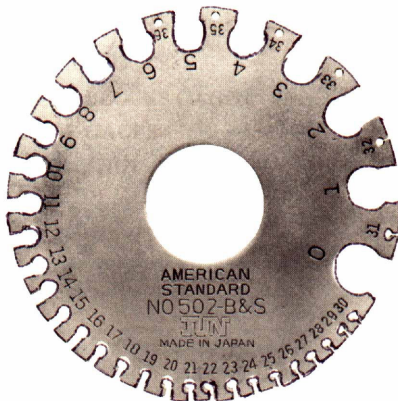

งานวัดลวดญี่ปุ่น “ฟูจิ” S.W.G. & B.W.G.

S.W.G. สำหรับ ลวดเหล็กแผ่น

B.W.G. สำหรับ ลวดสายไฟ ลวดทองแดง

รหัสสินค้า	MODEL	SIZE	อันละ	PCS/BOX
FUJ030	B.W.G.	# 0 - 36		10
FUJ031	S.W.G.	# 1 - 36