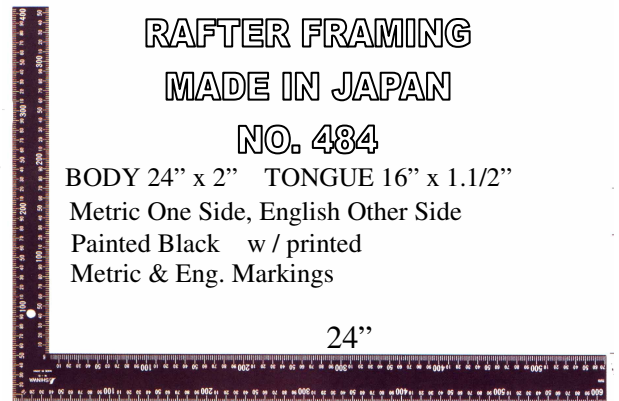

ฉากเหล็กญี่ปุ่น 24” “HERCULES”

RAFTER FRAMING
MADE IN JAPAN

NO. 484

16” BODY 24” x 2” TONGUE 16” x 1.1/2”
Metric One Side, English Other Side
Painted Black w / printed
Metric & Eng. Markings

24”

รหัสสินค้า	MODEL	SIZE	อันละ	PCS/BOX
FUJ040	NO. 484	24” x 16”		30