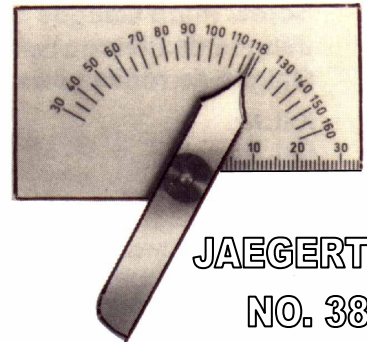

### งานวัดมุมดอกสว่าน ญี่ปุ่น

ORION  
NO. 118

STAINLESS STEEL

| รหัสสินค้า | MODEL   | อันละ |
|------------|---------|-------|
| FUJ037     | NO. 118 |       |

### งานวัดมุมดอกสว่าน เยอรมัน

JAEGERTOOL  
NO. 340

| รหัสสินค้า | MODEL   | อันละ |
|------------|---------|-------|
| FUJ045     | NO. 340 |       |

### งานวัดมุมดอกสว่าน เยอรมัน แบบสี่เหลี่ยม

JAEGERTOOL  
NO. 380

| รหัสสินค้า | MODEL   | อันละ |
|------------|---------|-------|
| FUJ046     | NO. 380 |       |